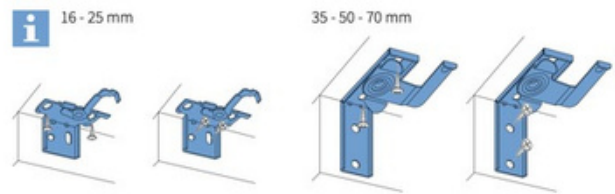

Productinformatie

De Verano aluminium jaloezie 25 mm biedt een uitkomst voor zowel kleine als grote ramen en is hierdoor mateloos populair. De 25 mm aluminium jaloezie kan maar liefst 3,20 meter breed worden gemaakt en 3 meter hoog. Dit type raamdecoratie is eenvoudig te bedienen. In gesloten stand creëer je meer privacy, maar even de lamellen kantelen en het zicht naar buiten toe blijft behouden. Dit type raamdecoratie is onderhoudsvriendelijk.

Producteigenschappen

Maximale breedte:	320 cm
Maximale hoogte:	300 cm
Afmeting bovenbak:	2,5 x 2,5 cm (b x h)
Afmeting onderlat:	2,5 cm x 1,2 cm (b x h)
Systeemkleuren:	Standaard bijpassende kleur
Lamelkleuren:	Keuze uit ruim 120 kleuren
Bediening:	handmatig (elektrisch optioneel)
Kindveiligheid:	leverancier hanteert standaard bedieningslengte van 100 cm. Leverancier zorgt ervoor dat het einde van de bediening altijd minimaal 150 cm boven de grond hangt.
Opties:	afstandssteunen, aluminium zijgeleiding, ladderkoord, perlon zijgeleiding, steunen t.b.v. kunststof kozijn, wand- plafondbeug

Standaard montagebeugels

Afmetingen montage materiaal